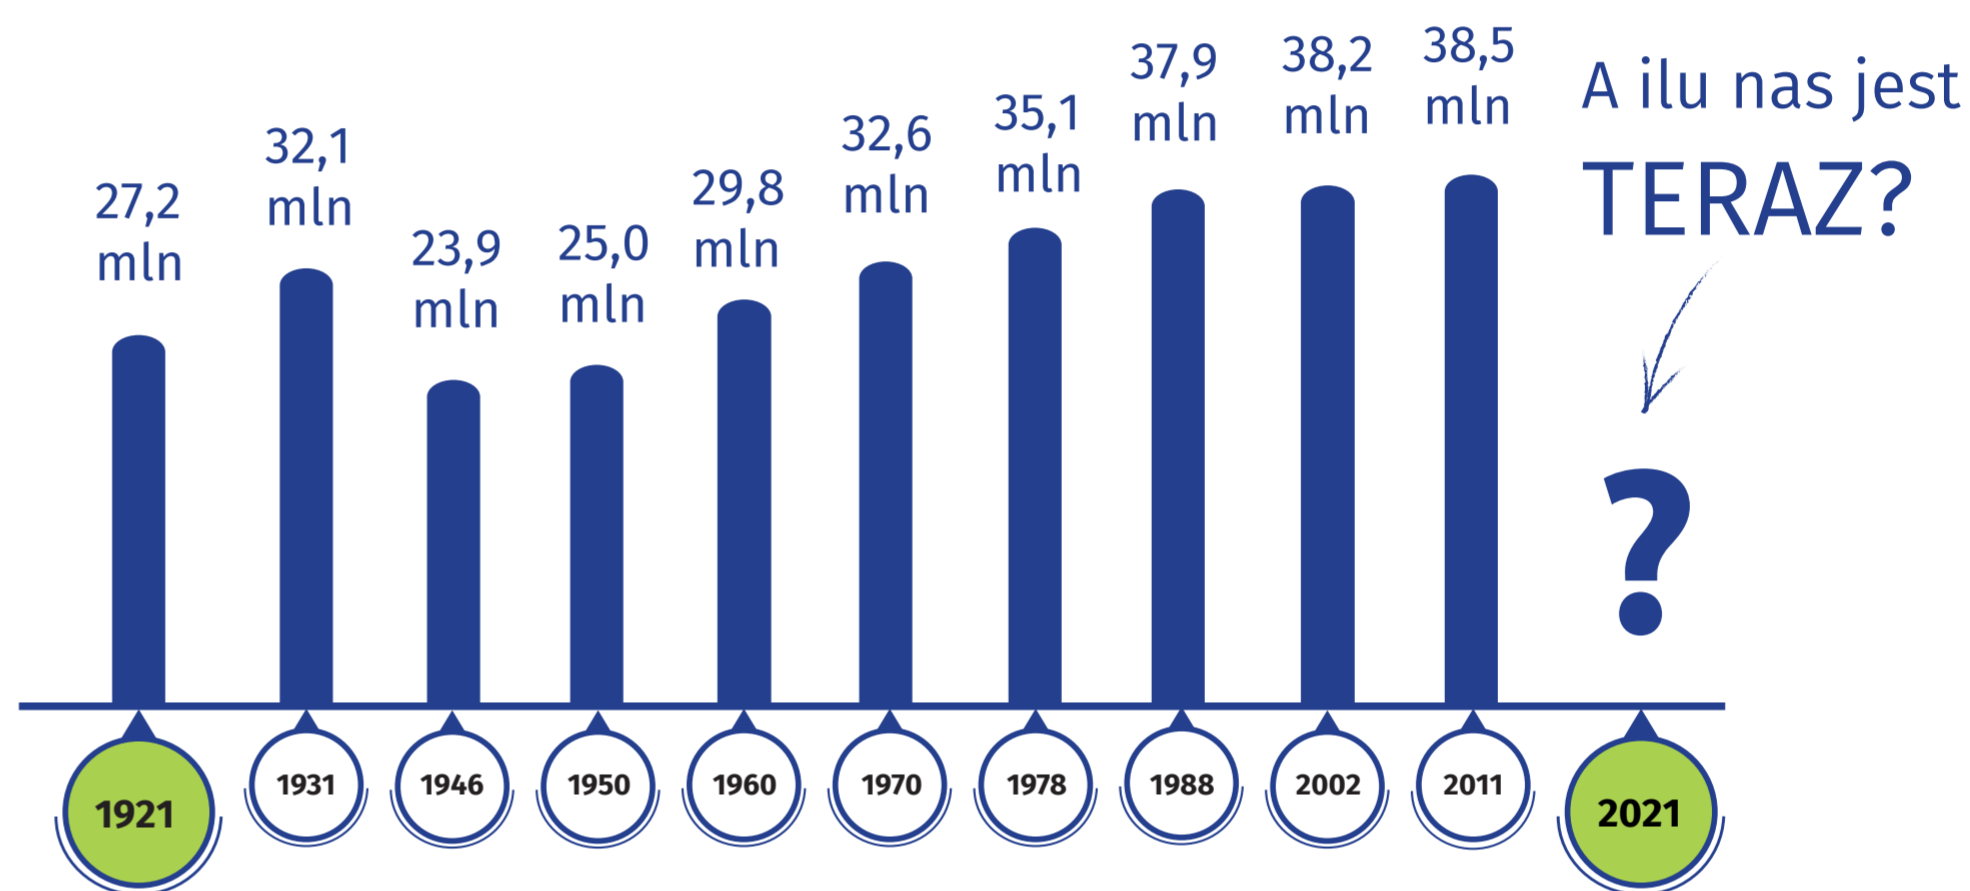

+ - Liczymy się
x ÷ **DLA POLSKI!**

Narodowy Spis Powszechny Ludności i Mieszkań 2021

Czy wiesz, że...?

Tegoroczny Narodowy Spis Powszechny Ludności i Mieszkań przypada w **100. rocznicę** przeprowadzenia Pierwszego Powszechnego Spisu Rzeczypospolitej Polskiej z 1921 r. ?

Spis trwa do 30 września, ale nie zwlekaj!

Bądź częścią historii, spisz się wybierając jedną z form:

- Wejdź na **spis.gov.pl** i spisz się przez **Internet**
- Zadzwoń na **22 279 99 99** i spisz się przez **infolinię**
- Odbierz **telefon od rachmistrza** z numeru **22 828 88 88**
- Wpuść rachmistrza do domu** (sprawdź jego legitymację)
- Przyjdź do **punktu spisowego** w Urzędzie Twojej Gminy lub do siedziby/oddziału Urzędu Statystycznego w Gdańsku
- Odwiedź nasze **mobilne punkty spisowe** (sprawdź listę na stronie: gdansk.stat.gov.pl)